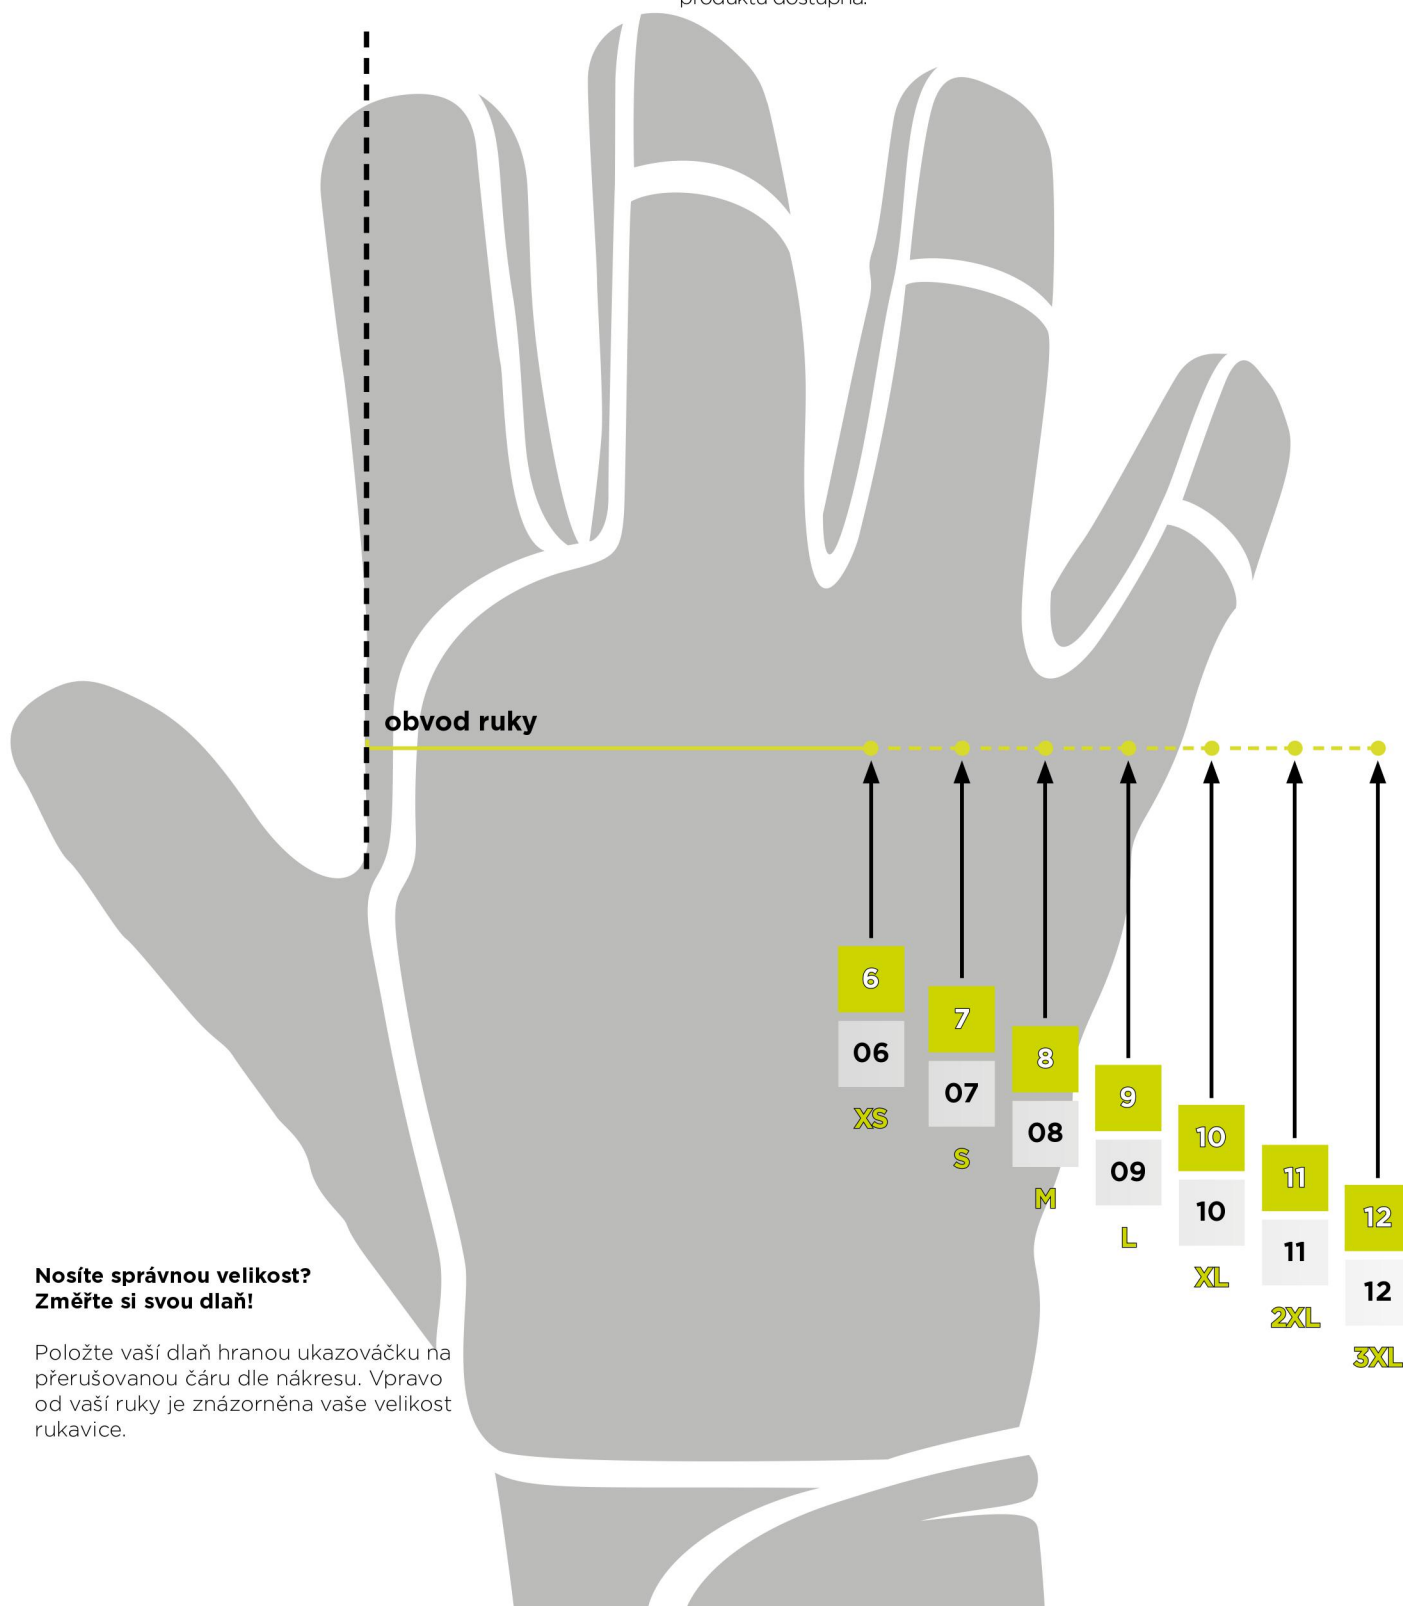

RUKAVICE

Rozměry jsou uvedeny v cm. *Tolerance +/- 5%

Kód	Velikost	Velikost	Obvod ruky	Délka ruky
06	6	XS	152 mm	160 mm
07	7	S	178 mm	171 mm
08	8	M	203 mm	182 mm
09	9	L	229 mm	193 mm
10	10	XL	254 mm	204 mm
11	11	2XL	279 mm	215 mm
12	12	3XL	304 mm	226 mm

TABULKA VELIKOSTÍ

6	7	8	9	10	11	12
06	07	08	09	10	11	12

JAK DOSADIT SPRÁVNÝ KÓD?

Kód produktu - dosazením do kódu produktu za dvojmístné **XX** zvolte Vámi požadovanou velikost, která je u daného produktu dostupná.

Nosíte správnou velikost? Změřte si svou dlaň!

Položte vaši dlaň hranou ukazováčku na přerušovanou čáru dle nákresu. Vpravo od vaší ruky je znázorněna vaše velikost rukavice.